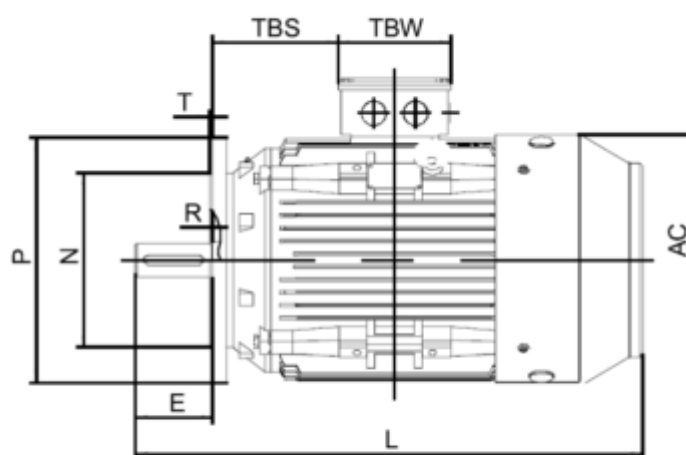

Varenummer: 250301100424
 Beskrivelse: Kleedrive T3C 160M-4 11.0KW 1400 o/min
 3x400/690V 50HZ IP55 B5 Eff=91,4%

Mål

AA = 316	K = Ø15	TBH = 187
AC = Ø313	L = 605	TBS = 91
AD = 404	M = Ø300	TBW = 162
D = Ø42	N = Ø260	
E = 110	P = Ø350	
F = -	R = 0	
G = 37	S = 5	
HD = 244	T = 4xØ19	