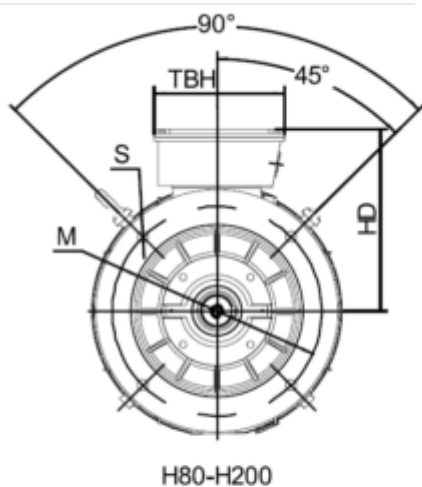

Varenummer: 250301100424
 Beskrivelse: Kleedrive T3C 160M-4 11.0KW 1400 o/min
 3x400/690V 50HZ IP55 B5 Eff=91,4%

Mål

AA = 316	K = Ø15	TBH = 187
AC = Ø313	L = 605	TBS = 91
AD = 404	M = Ø300	TBW = 162
D = Ø42	N = Ø260	
E = 110	P = Ø350	
F = -	R = 0	
G = 37	S = 5	
HD = 244	T = 4xØ19	